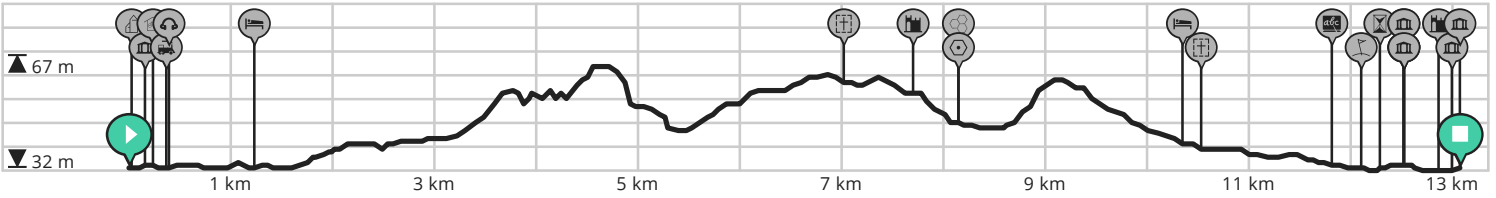

Par Gouyasse

-  Longueur: 13.06 km
-  Montée: 74 m
-  Niveau de difficulté: 2/10

-  7800 Ath, Belgique
-  7800 Ath, Belgique

Zones de stationnement possibles:

- Rue de la Sucrerie
- Rue du Pont Carré