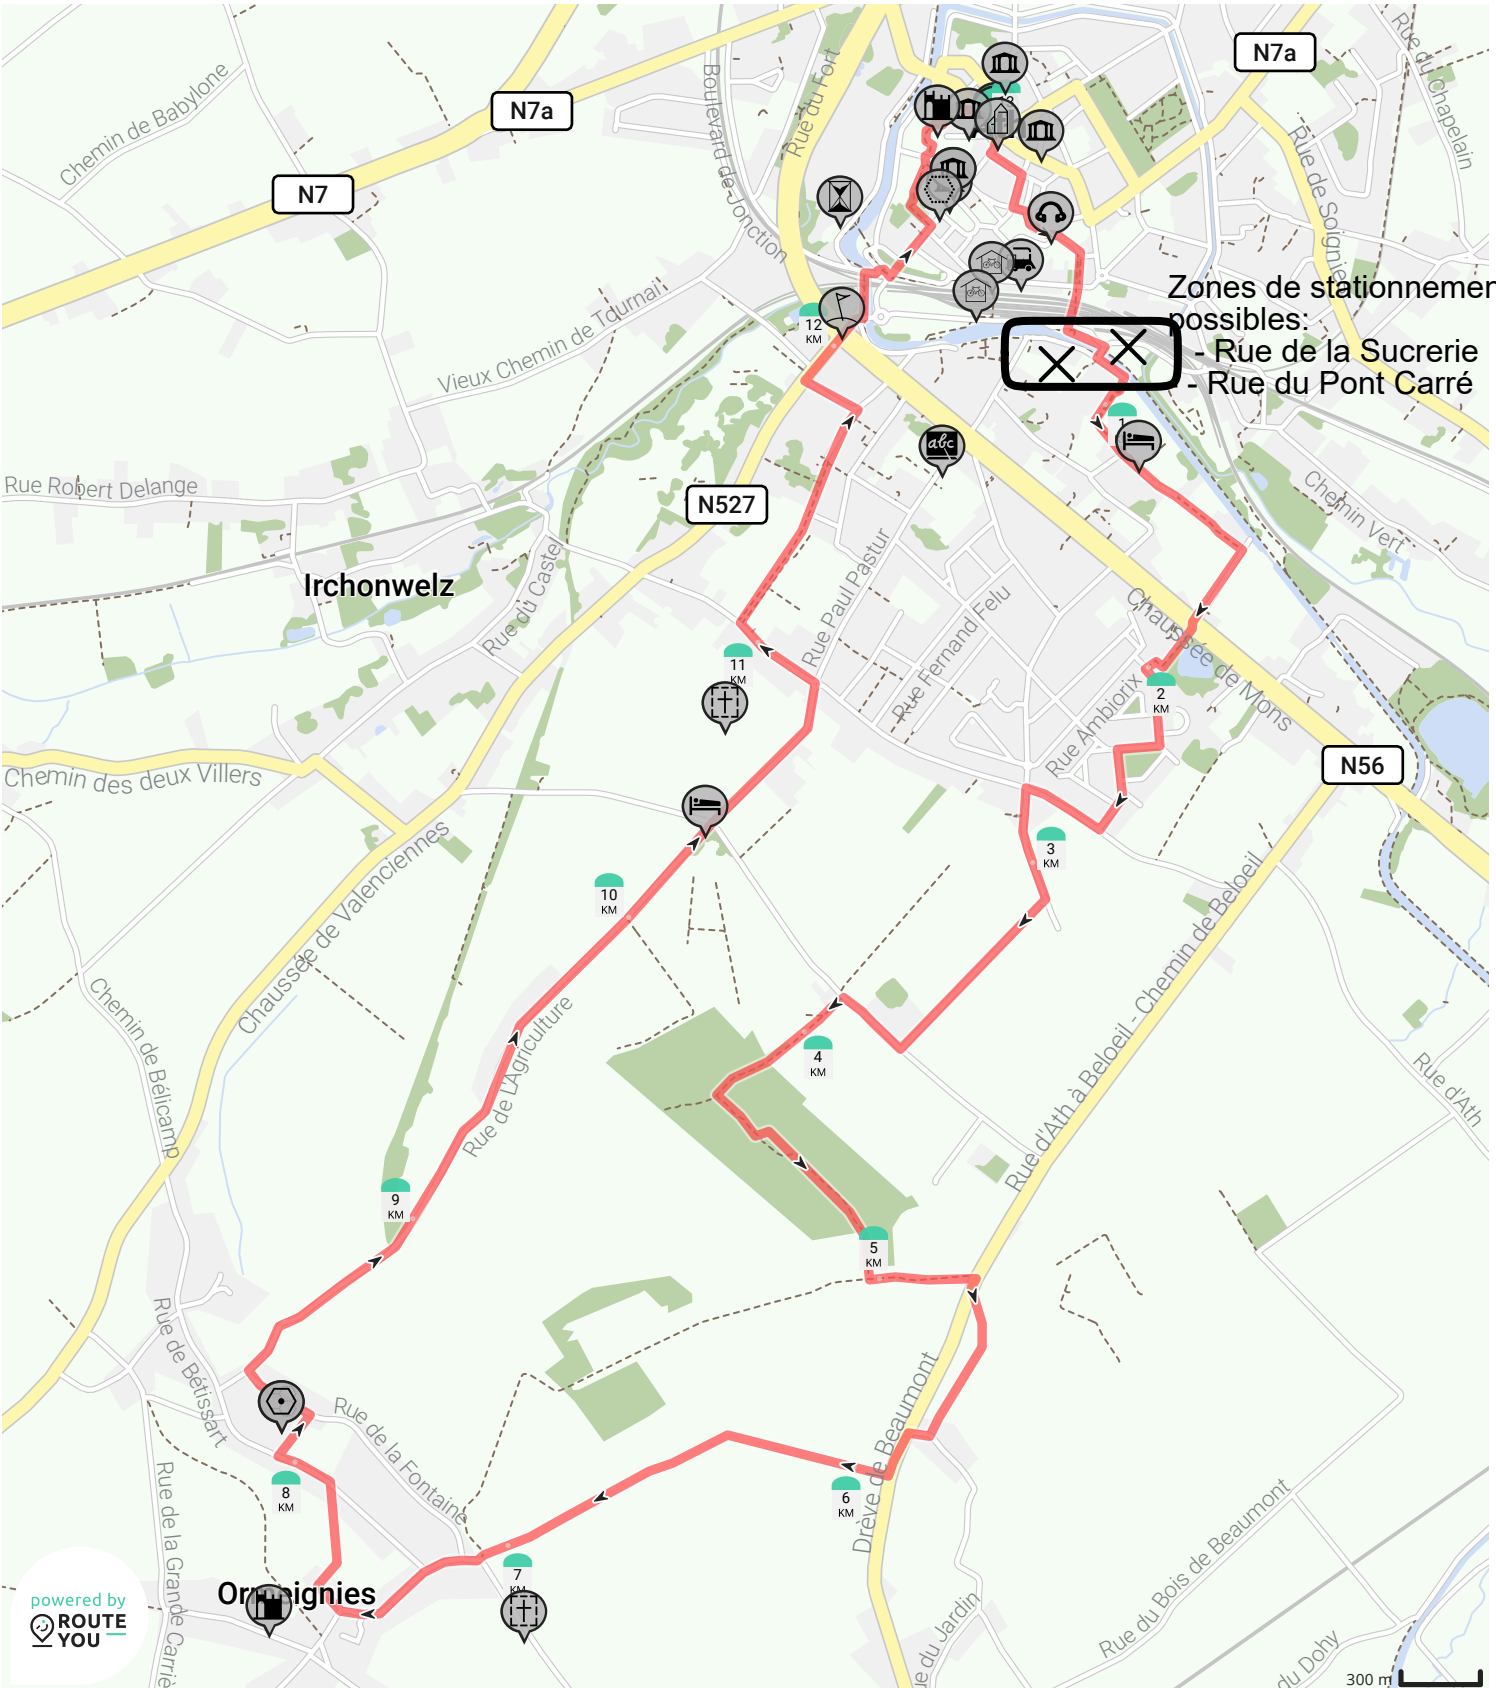

Par Gouyasse

-  Longueur: 13.06 km
-  Montée: 74 m
-  Niveau de difficulté: 2/10

-  7800 Ath, Belgique
-  7800 Ath, Belgique

Zones de stationnement possibles:

- Rue de la Sucrerie
- Rue du Pont Carré