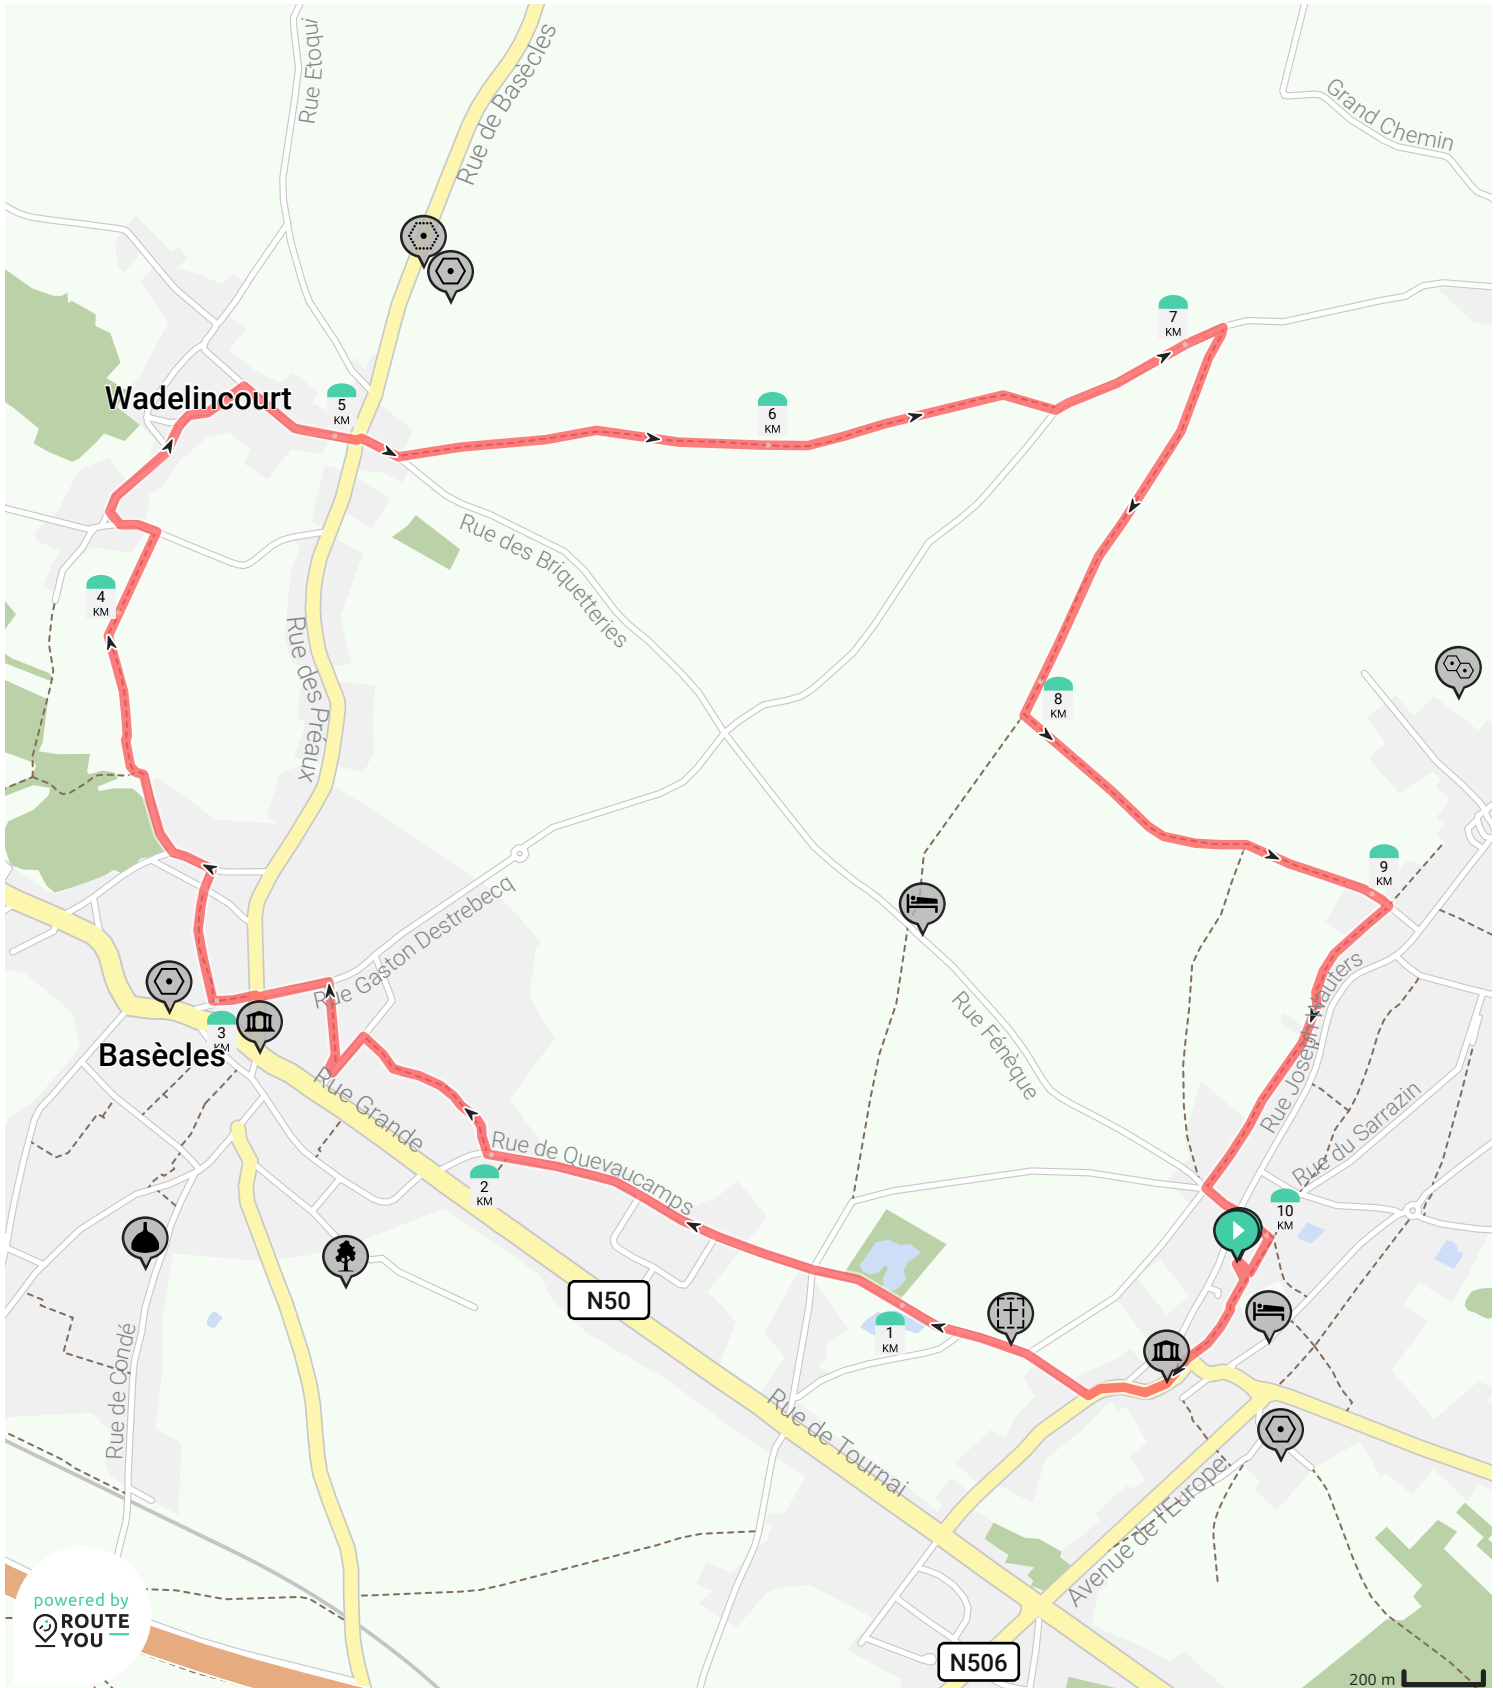

Quevaucamps 10,100 km

Voir sur mobile

Par Gouyasse

- Longueur: 10.14 km
- Montée: 37 m
- Niveau de difficulté: 5/10

- 7972 Belœil, Belgique
- 7972 Belœil, Belgique

powered by ROUTE YOU