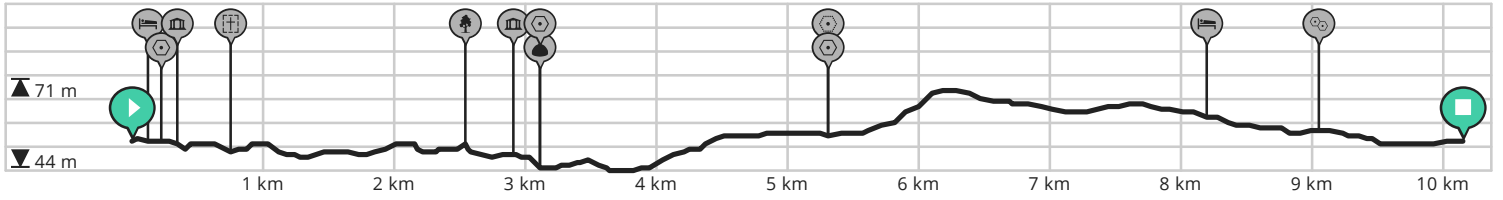

Quevaucamps 10,100 km

Voir sur mobile

Par Gouyasse

- Longueur: 10.14 km
- Montée: 37 m
- Niveau de difficulté: 5/10

- 7972 Belœil, Belgique
- 7972 Belœil, Belgique

powered by ROUTE YOU